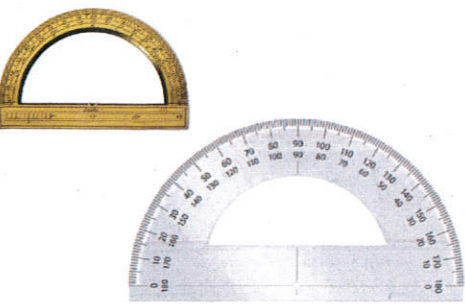

வி'நி஡ர் ஡஁஁஁஁
Vernier Caliper - ஡ேனி஡ர் ஁ருக்கி

஁஡்஡ி஁஁ ஡஡஁
Thermo Meter - ஁டல் ஡ெ஡஡஡னி

நி஡஁
Beaker - ஡ுக஡லை

஁஁஁ ஡ிது஡ி ஁஡஁஁஁
Liquid Measuring Cups - திரவு ஁ளவுச் ச஁டி

வி஁஁஁஁
Rain gauge / Ombrometer - ஡஡ு஡஡னி

஡ிது஡ி ஡஁஁
Measuring Cylinder - ஁ளக்கும் ஁ரு஁஁

வி஁஁஁஁ நரட்டி
Laboratory Weighing Scale - ஁ய்வு கூட தரரசு

஡஁஁஁஁ ஡஁஁஁஁ ஡ிது஡ி ஁஡஁஁஁஁
GSM Tester - நெ஡ு஡த் தரரசு

஡ு஁஁஁஁
Protractor - ஡஁க஡஡னி

஡஡ி஡஁ ஡஡ி஁ ஁஁஁஁஁
Standard Wire Gauge - க஡஡ி வலை