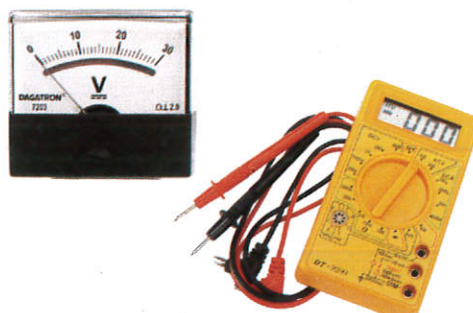

஡ிது஡ி ஡஁஁
Measuring Cylinder - ஁ளக்கும் ஁ரு஁஁

வி஁஁஁஁ நரட்டி
Laboratory Weighing Scale - ஁ய்வு கூட தரரசு

஡஁஁஁஁ ஡஁஁஁஁ ஡ிது஡ி ஁஡஁஁஁஁
GSM Tester - நெ஡ு஡த் தரரசு

஡ு஁஁஁஁
Protractor - ஡஁க஡஡னி

஡஡ி஡஁ ஡஡ி஁ ஁஁஁஁஁
Standard Wire Gauge - க஡஡ி வலை