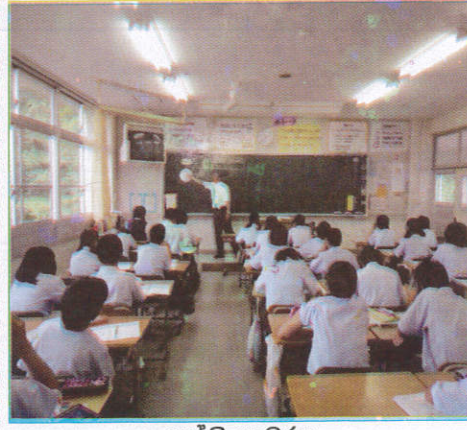

சல்தெ காலெசு
Class Room
வகுப்பறை (வகுப்பரெசு)