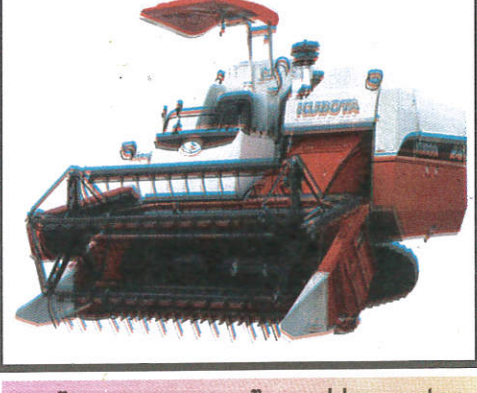

NEW FARMING TOOLS

புதிய கருவிகள்

අත්පුරුස්වරය Hand Tractor
கை டிராக்டர்

අලවංගුව Crowbar
கடம்பாரை

රේක Rakes
ரேக்கை

වතුර මෝටරය Water Pump
தண்ணீர் மோட்டார்

මල්ල Forks
தண்ணீர் மோட்டார்

පුරුස්වරය Tractor
கொக்கி ஏர்

කොකු නගුල Chisel Plough
கொக்கி ஏர்

වැන සුළං Winowing Machine Fan
நெல் வெறு படுத்தும் இயந்திரம்

තැටි නගුල Disk Plough
தட்டு ஏர்

උදැල්ල Hoe
மண் வெட்டி

දියර ඉසිනය Sprayer
மருத்து போடும் இயந்திரம்

අස්වනු නෙලන යන්ත්‍රය Harvester
நெல் வெட்டும் இயந்திரம்