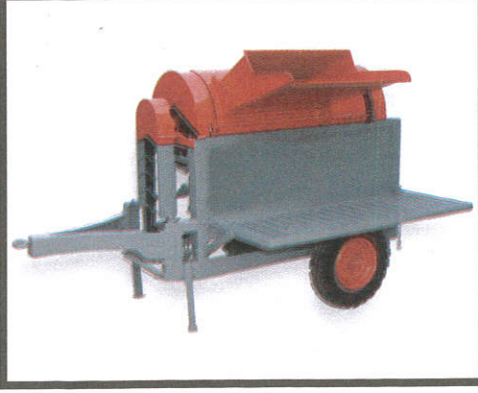

NEW FARMING TOOLS

புதிய கருவிகள்

අත්පුරුස්වරය Hand Tractor
கை டிராக்டர்

අලවංගුව Crowbar
கடம்பாரை

රේක Rakes
ரேக்கை

වතුර මෝටරය Water Pump
தண்ணீர் மோட்டார்

මල්ල Forks
தண்ணீர் மோட்டார்

පුරුස්වරය Tractor
கொக்கி ஏர்

කොකු නගුල Chisel Plough
கொக்கி ஏர்

වැන සුළං Winowing Machine Fan
நெல் வெறு படுத்தும் இயந்திரம்

තැටි නගුල Disk Plough
தட்டு ஏர்

උදැල්ල Hoe
மண் வெட்டி

දියර ඉසිනය Sprayer
மருத்து போடும் இயந்திரம்

අස්වනු නෙලන යන්ත්‍රය Harvester
நெல் வெட்டும் இயந்திரம்