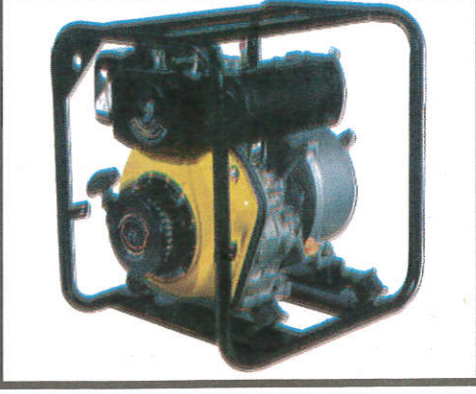

NEW FARMING TOOLS

புதிய கருவிகள்

අත්පුරුස්වරය Hand Tractor
கை டிராக்டர்

අලවංගුව Crowbar
கடம்பாரை

රේක Rakes
ரேக்கை

වතුර මෝටරය Water Pump
தண்ணீர் மோட்டார்

මල්ල Forks
தண்ணீர் மோட்டார்

පුරුස්වරය Tractor
கொக்கி ஏர்

කොකු නගුල Chisel Plough
கொக்கி ஏர்

වැන සුළං Winowing Machine Fan
நெல் வெறு படுத்தும் இயந்திரம்

තැටි නගුල Disk Plough
தட்டு ஏர்

උදැල්ල Hoe
மண் வெட்டி

දියර ඉසිනය Sprayer
மருத்து போடும் இயந்திரம்

අස්වනු නෙලන යන්ත්‍රය Harvester
நெல் வெட்டும் இயந்திரம்