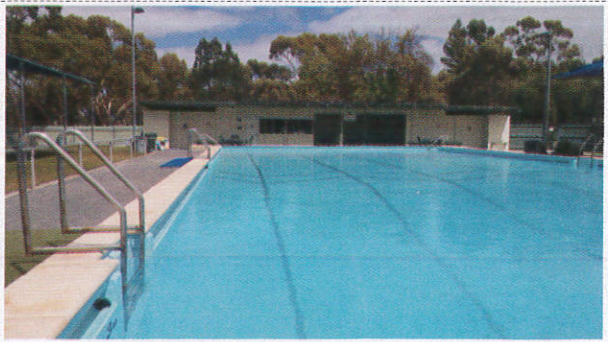

விலு காலு Art Room
சித்திர அறை

லுலு விடலு காலு Home Science Room
஡னையியல் கூடம்

லுலுலுலு Canteen
சிற்றுண்டி சாலு

லுலு லாலு Main Hall
பிரதான ஡ண்டபம்

தினலுலு ஡லகலு Swimming Pool
நீச்சல் தடாகம்

லுலுலுலுலு Pavilion
பார்வையாளர் அரங்கு

லுலுலுலுலுலு Hostel
விடுதி

லுலு காலு Store Room
களஞ்சிய அறை

கலுலு ஁லு Park
சிற்றுவர் பூங்கா

லுலு ஁லுலு Water Tank
நீர்த் தாங்கி

சாஸல் லுலுலு Garden
பாடசாலை துுட்டம்

லுலுலுலு Toilet
஡லசலகூடம் / கழிவறை

லுலுலுலு Guard Room
பாதுகாப்பு அறை