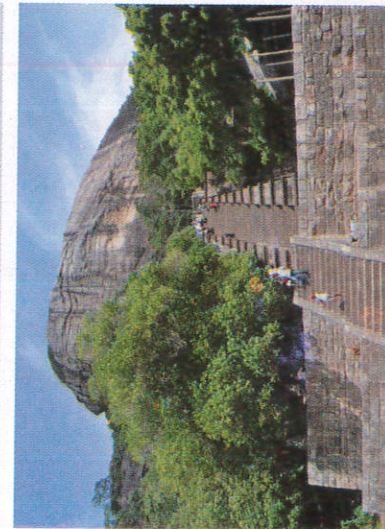

■ இயல்பான மலை / மலை மலர் (2,243) / மலை மலர்  
Adam's Peak (2,243 m / 7,359 ft) / Ratnapura  
சிகரத்தின் பாதம் (2,243m / 7,359ft) / இயல்பான

■ மலை மலர் (2,200) / மலை மலர்  
Sigiriya rock / Lion rock (200 m / 660 ft) / Mathale  
சிகரத்தின் பாதம் (200m / 660ft) / மலை மலர்

■ மலை மலர் / மலை மலர் (239) / மலை மலர்  
Batalegala Mountain / Bible Rock (239 m / 784 ft) / Kegalle  
பாதம் (239m / 784ft) / மலை மலர்

■ மலை மலர் (90) / மலை மலர்  
Yapahuwa Mountain (90 m / 300 ft) / Kurunegala  
பாதம் (90m / 300ft) / மலை மலர்