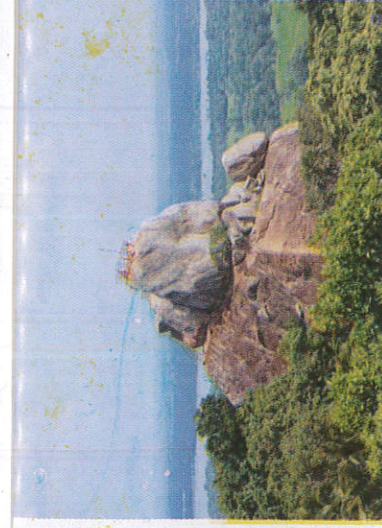

■ இயல்பான மலை / மலை மலர் (2,243) / மலை மலர்  
Adam's Peak (2,243 m / 7,359 ft) / Ratnapura  
சிகரத்தின் பாதம் (2,243m / 7,359ft) / இயல்பான

■ மலை மலர் (2,200) / மலை மலர்  
Sigiriya rock / Lion rock (200 m / 660 ft) / Mathale  
சிகரத்தின் பாதம் (200m / 660ft) / மலை மலர்

■ மலை மலர் / மலை மலர் (239) / மலை மலர்  
Batalegala Mountain / Bible Rock (239 m / 784 ft) / Kegalle  
பாதம் (239m / 784ft) / மலை மலர்

■ மலை மலர் (90) / மலை மலர்  
Yapahuwa Mountain (90 m / 300 ft) / Kurunegala  
பாதம் (90m / 300ft) / மலை மலர்

■ மலை மலர் (1,700) / மலை மலர்  
Beragala Mountain (1,700 m / 5,600 ft) / Badulla  
பாதம் (1,700m / 5,600ft) / மலை மலர்

■ மலை மலர் (1,358) / மலை மலர்  
Gongala Mountain (1,358 m / 4,455 ft) / Ratnapura  
பாதம் (1,358m / 4,455ft) / மலை மலர்