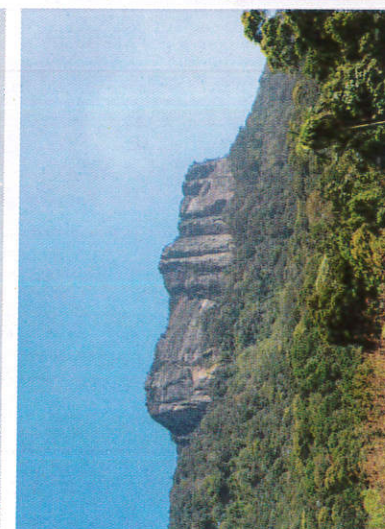

■ மலை மலர் (1,700) / மலை மலர்
Beragala Mountain (1,700 m / 5,600 ft) / Badulla
பாதம் (1,700m / 5,600ft) / மலை மலர்

■ மலை மலர் (2,375) / மலை மலர்
Thotupala Kanda (2,375 m / 7,733 ft) / Nuwara Eliya
பாதம் (2,375m / 7,733ft) / மலை மலர்

■ மலை மலர் (2,034) / மலை மலர்
Gommoli Kanda (2,034 m / 6,673 ft) / Badulla
பாதம் (2,034m / 6,673ft) / மலை மலர்

■ மலை மலர் (1,358) / மலை மலர்
Gongala Mountain (1,358 m / 4,455 ft) / Ratnapura
பாதம் (1,358m / 4,455ft) / மலை மலர்