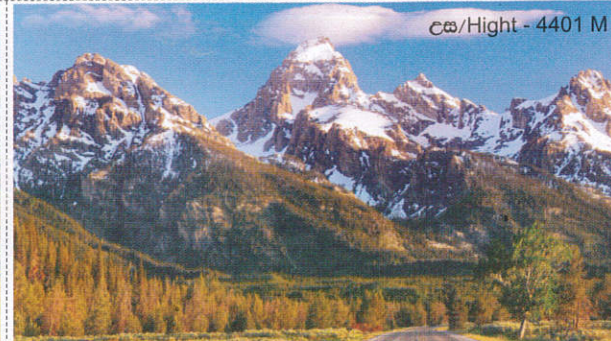

අම්බුළුවාව කන්ද
Ambuluwawa Mountain

උස/Hight - 4401 M

රොකි කන්ද
Rocky Mountain