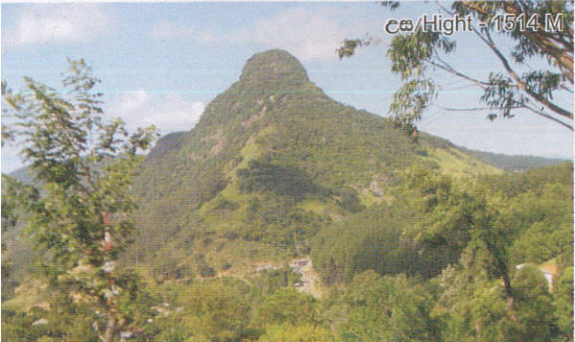

කිරිගල්පොත්ත කන්ද
Kirigalpoththa Mountain

උස/Hight - 1514 M