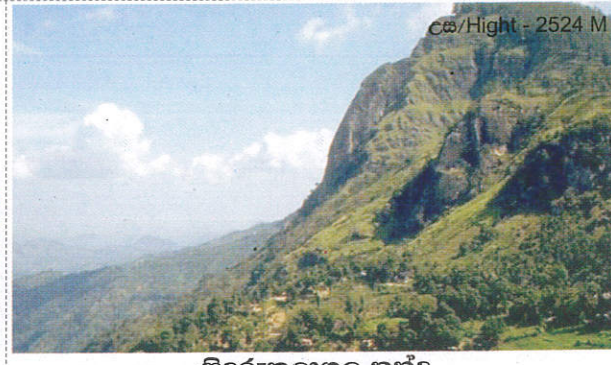

උස/Hight - 2243 M

සමනල කන්ද
Adam's Peak

උස/Hight - 325 M

අහඟල කන්ද
Athugala Mountain

උස/Hight - 1310 M

ලකේගල කන්ද
Lakegala Mountain

උස/Hight - 2524 M

පිදුරුතලාගල කන්ද
Piduruthalagala Mountain

උස/Hight - 2011 M

නමුනුකල කන්ද
Namunukulá Mountain

උස/Hight - 2388 M

කිරිගල්පොත්ත කන්ද
Kirigalpoththa Mountain

උස/Hight - 2357 M

තොටුපොල කන්ද
Thotupola Mountain

උස/Hight - 2169 M

හක්ගල කන්ද
Hakgala Mountain

රිවර්ස්ටන් කන්ද
Riverston Mountain

උස/Hight - 1087 M

අම්බුළුවාව කන්ද
Ambuluwawa Mountain

උස/Hight - 2240 M

කිකිලියාමාන කන්ද
Kikiliyamana Mountain

උස/Hight - 8898 M

එවරස්ට් කන්ද
Everest Mountain

උස/Hight - 3000 M