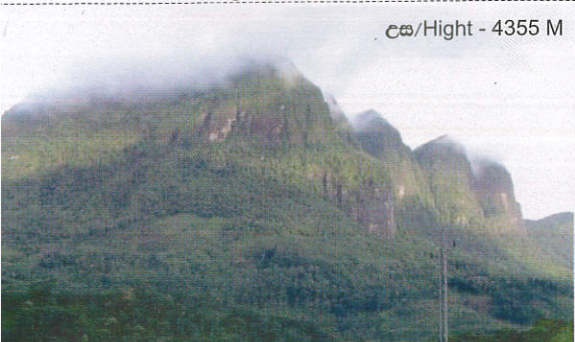

හුන්නස්ගිරිය කන්ද
Hunnaagiriya Mountain

උස/Hight - 4355 M