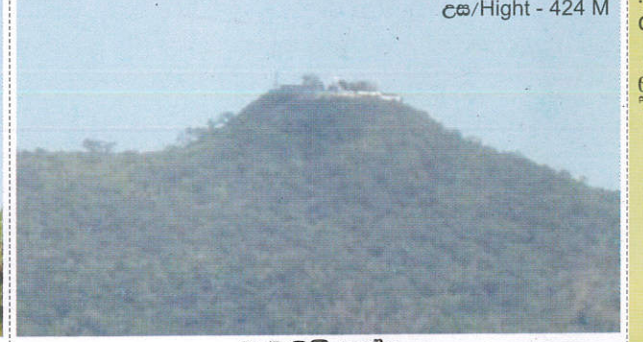

බතලේගල කන්ද
Bathalegala Mountain

උස/Hight - 424 M