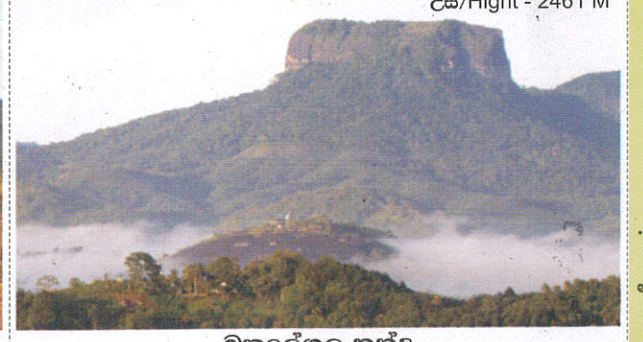

නමුනුකල කන්ද
Namunukulá Mountain

උස/Hight - 2461 M