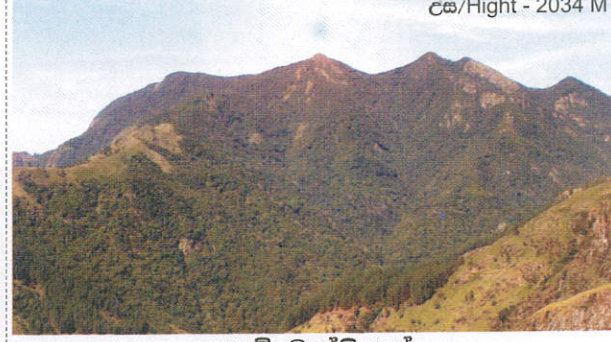

උස/Hight - 2011 M

නමුනුකල කන්ද
Namunukulá Mountain

උස/Hight - 2388 M

කිරිගල්පොත්ත කන්ද
Kirigalpoththa Mountain

උස/Hight - 2357 M

තොටුපොල කන්ද
Thotupola Mountain

උස/Hight - 2169 M

හක්ගල කන්ද
Hakgala Mountain