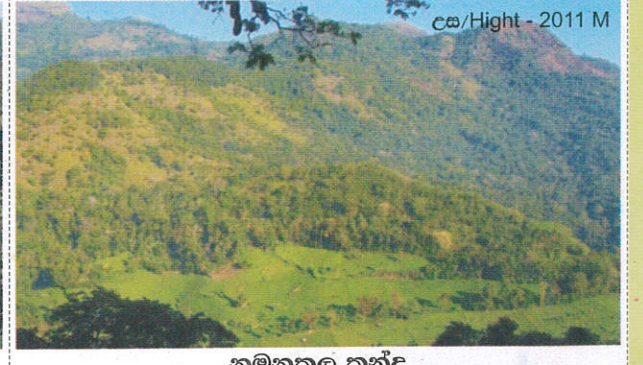

උස/Hight - 2243 M

සමනල කන්ද
Adam's Peak

උස/Hight - 325 M

අහඟල කන්ද
Athugala Mountain

උස/Hight - 1310 M

ලකේගල කන්ද
Lakegala Mountain

උස/Hight - 2524 M

පිදුරුතලාගල කන්ද
Piduruthalagala Mountain

උස/Hight - 2011 M

නමුනුකල කන්ද
Namunukulá Mountain

උස/Hight - 2388 M

කිරිගල්පොත්ත කන්ද
Kirigalpoththa Mountain

උස/Hight - 2357 M

තොටුපොල කන්ද
Thotupola Mountain

උස/Hight - 2169 M

හක්ගල කන්ද
Hakgala Mountain